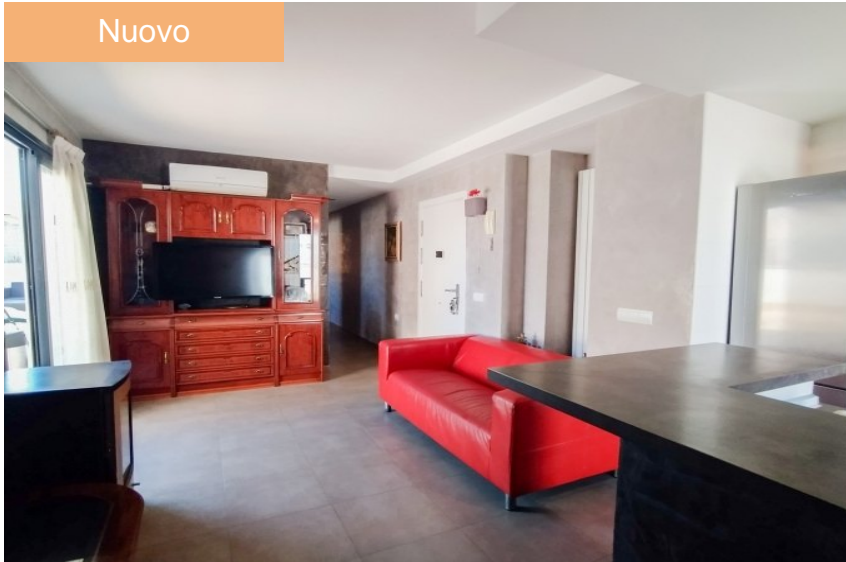

Classe Di Valutazione Energetica	Emissioni kg CO2/m2	Consumo kWh/m2 año
A		
B		
C		
D		
E		
In corso		

Tel. 971495594 / 633104636 <http://www.soulestateagency.com/&myLang=es>
Email. info@soulestateagency.com

ATTICO IN VENDITA A CAMP REDÓ

Ref. SEA1892

Nuovo

2 1 65 m2

220.000€

Palma di Maiorca

Campo Redó

Salón

Cocina

Año de Construcción

Aire acondicionado

Lounge

Kitchen

Date of construction

Air conditioning

Wohnzimmer

Küche

Baujahr

Klimaanlage

Salon

Cuisine

Année de construction

Climatisation

1

Aperto nella penisola

2013

Split "Freddo - Calore"

Descrizione

In vendita bellissimo attico con ascensore a pochi passi da via General Riera e a pochi minuti da Plaza España. Ha 80m2 di terrazza privata e un interno di 65m2 perfettamente distribuito. In questa proprietà troveremo un accogliente soggiorno con molta illuminazione naturale e con doppia uscita ad una terrazza invidiabile e spettacolare di 80m2 ad uso privato con vista a livello della strada e nelle vicinanze. Il soggiorno ci permette anche di passare ad una moderna cucina aperta con distribuzione parallela, che a sua volta lascia il posto a una pratica e confortevole lavanderia indipendente. La sala da pranzo, che ha aria condizionata calda/fredda, ci permette anche di spostarci in un...